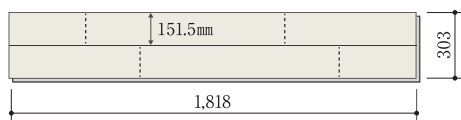

FICELLE フィセル

品番 PMT2M0405BYS

価格 税込 ¥99,000/ 梱

税抜 ¥90,000/ 梱 (¥27,280/ m²)

TAUPE

TAUPE トープ

品番 PMT2M0505BYS

価格 税込 ¥99,000/ 梱

税抜 ¥90,000/ 梱 (¥27,280/ m²)

■ 平面図

2Pタイプ(横溝なし)

※床暖房対応

寸法 / 厚み 12×巾 303×長さ 1,818 mm
梱包入数 / 6 枚 (1 坪 = 3.3 m²)

(5～6 ピースでデザインしております。)

■ 断面図

<https://www.woodtec.co.jp/>