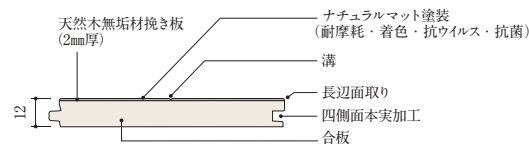

税抜 ¥90,000/ 梱 (¥27,280/ m²)

■ 平面図

2Pタイプ(横溝なし)

※床暖房対応

寸法 / 厚み 12×巾 303×長さ 1,818 mm
梱包入数 / 6 枚 (1 坪 = 3.3 m²)

(5～6 ピースでデザインしております。)

■ 断面図

<https://www.woodtec.co.jp/>