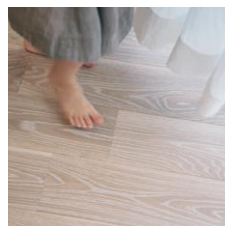

天然木フローリングとして史上初

「Live Natural Premium」の受賞は、グッドデザイン賞が始まって以来、天然木フローリングとして初の受賞となりました。