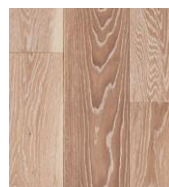

※塗りつぶすのではなく色味を重ねる「ライムウォッシュ加工」のため、様々な木の個性を豊かに引き立たせます。
※節部分などに凹みや割れが現れ、またパテによる補修を行なっている場合があります。

ノット (節)

ピンノット (葉節)

サブウッド (白太)

バークポケット (入り皮)

シルバーグレイン (虎斑)

材色の濃淡

LINE UP